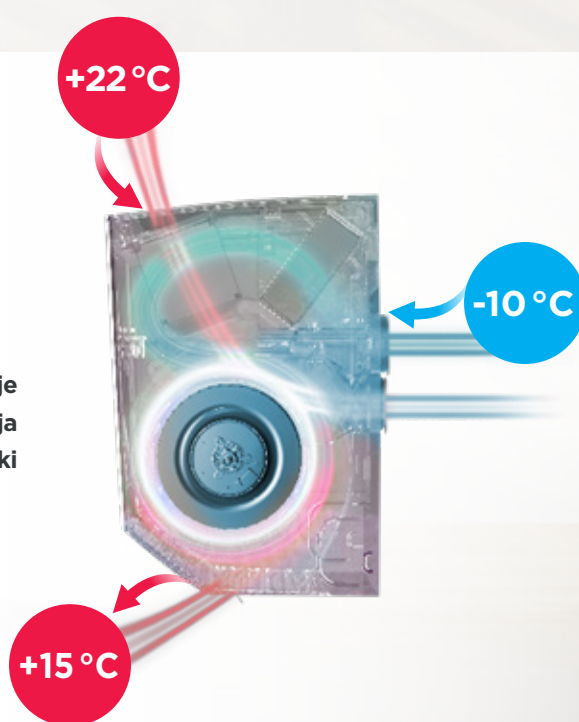

Mini prezračevalna naprava z **rekuperacijo zraka**

Lokalna prezračevalna naprava z vgrajenim entalpijskim protitočnim rekuperatorjem omogoča učinkovito **izmenjavo toplote** in **neprekinjen dotok svežega zraka**. Prezračevalno napravo lahko integrirate na levo ali desno stran AIRY klimatske naprave.

Učinkovita **entalpijska protitočna rekuperacija**

Prezračevalni sistemi z rekuperatorjem omogočajo **vračanje toplote iz odpadnega v sveži zrak**. Protitočni tok zagotavlja **najvišjo učinkovitost prenosa energije**. Rezultat so **nižji stroški ogrevanja** in **visoka raven svežega zraka v prostoru**.

Ločen pretok zraka

Naprava ima **dva ločena pretoka zraka** - en **dovaja svež zrak** iz zunanosti, drugi pa hkrati učinkovito **odvaja odpadni zrak**. V primerjavi s klasičnimi lokalnimi rekuperatorji je ta način najbolj učinkovit, saj omogoča stalno in medsebojno neodvisno izmenjavo zraka. Za montažo je potrebno narediti en preboj zunanje stene s **premerom 110mm** ali dva preboja s **premerom 60 mm**.

Učinkovita filtracija zraka

Naprava je opremljena z **dvojno filtracijo**: **primarni zunanji filter** zadrži večje delce, notranji **HEPA filter** pa učinkovito odstrani tudi najmanjše nečistoče iz zraka. Oba filtra sta enostavno odstranljiva in primerna za hitro čiščenje.