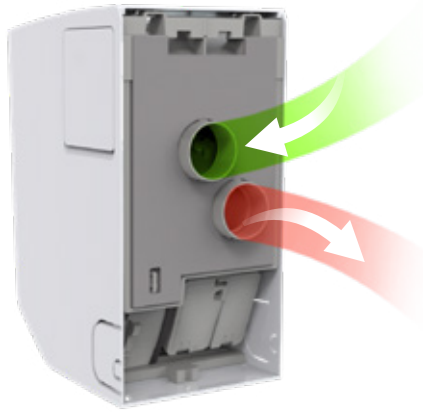

Mini prezračevalna naprava z **rekuperacijo zraka**

Lokalna prezračevalna naprava z vgrajenim entalpijskim protitočnim rekuperatorjem omogoča učinkovito **izmenjavo toplote** in **neprekinjen dotok svežega zraka**. Prezračevalno napravo lahko integrirate na levo ali desno stran AIRY klimatske naprave.

Učinkovita **entalpijska protitočna rekuperacija**

Prezračevalni sistemi z rekuperatorjem omogočajo **vračanje toplote iz odpadnega v sveži zrak**. Protitočni tok zagotavlja **najvišjo učinkovitost prenosa energije**. Rezultat so **nižji stroški ogrevanja** in **visoka raven svežega zraka v prostoru**.

Ločen pretok zraka

Naprava ima **dva ločena pretoka zraka** - en **dovaja svež zrak** iz zunanosti, drugi pa hkrati učinkovito **odvaja odpadni zrak**. V primerjavi s klasičnimi lokalnimi rekuperatorji je ta način najbolj učinkovit, saj omogoča stalno in medsebojno neodvisno izmenjavo zraka. Za montažo je potrebno narediti en preboj zunanje stene s **premerom 110mm** ali dva preboja s **premerom 60 mm**.

Učinkovita filtracija zraka

Naprava je opremljena z **dvojno filtracijo**: **primarni zunanji filter** zadrži večje delce, notranji **HEPA filter** pa učinkovito odstrani tudi najmanjše nečistoče iz zraka. Oba filtra sta enostavno odstranljiva in primerna za hitro čiščenje.